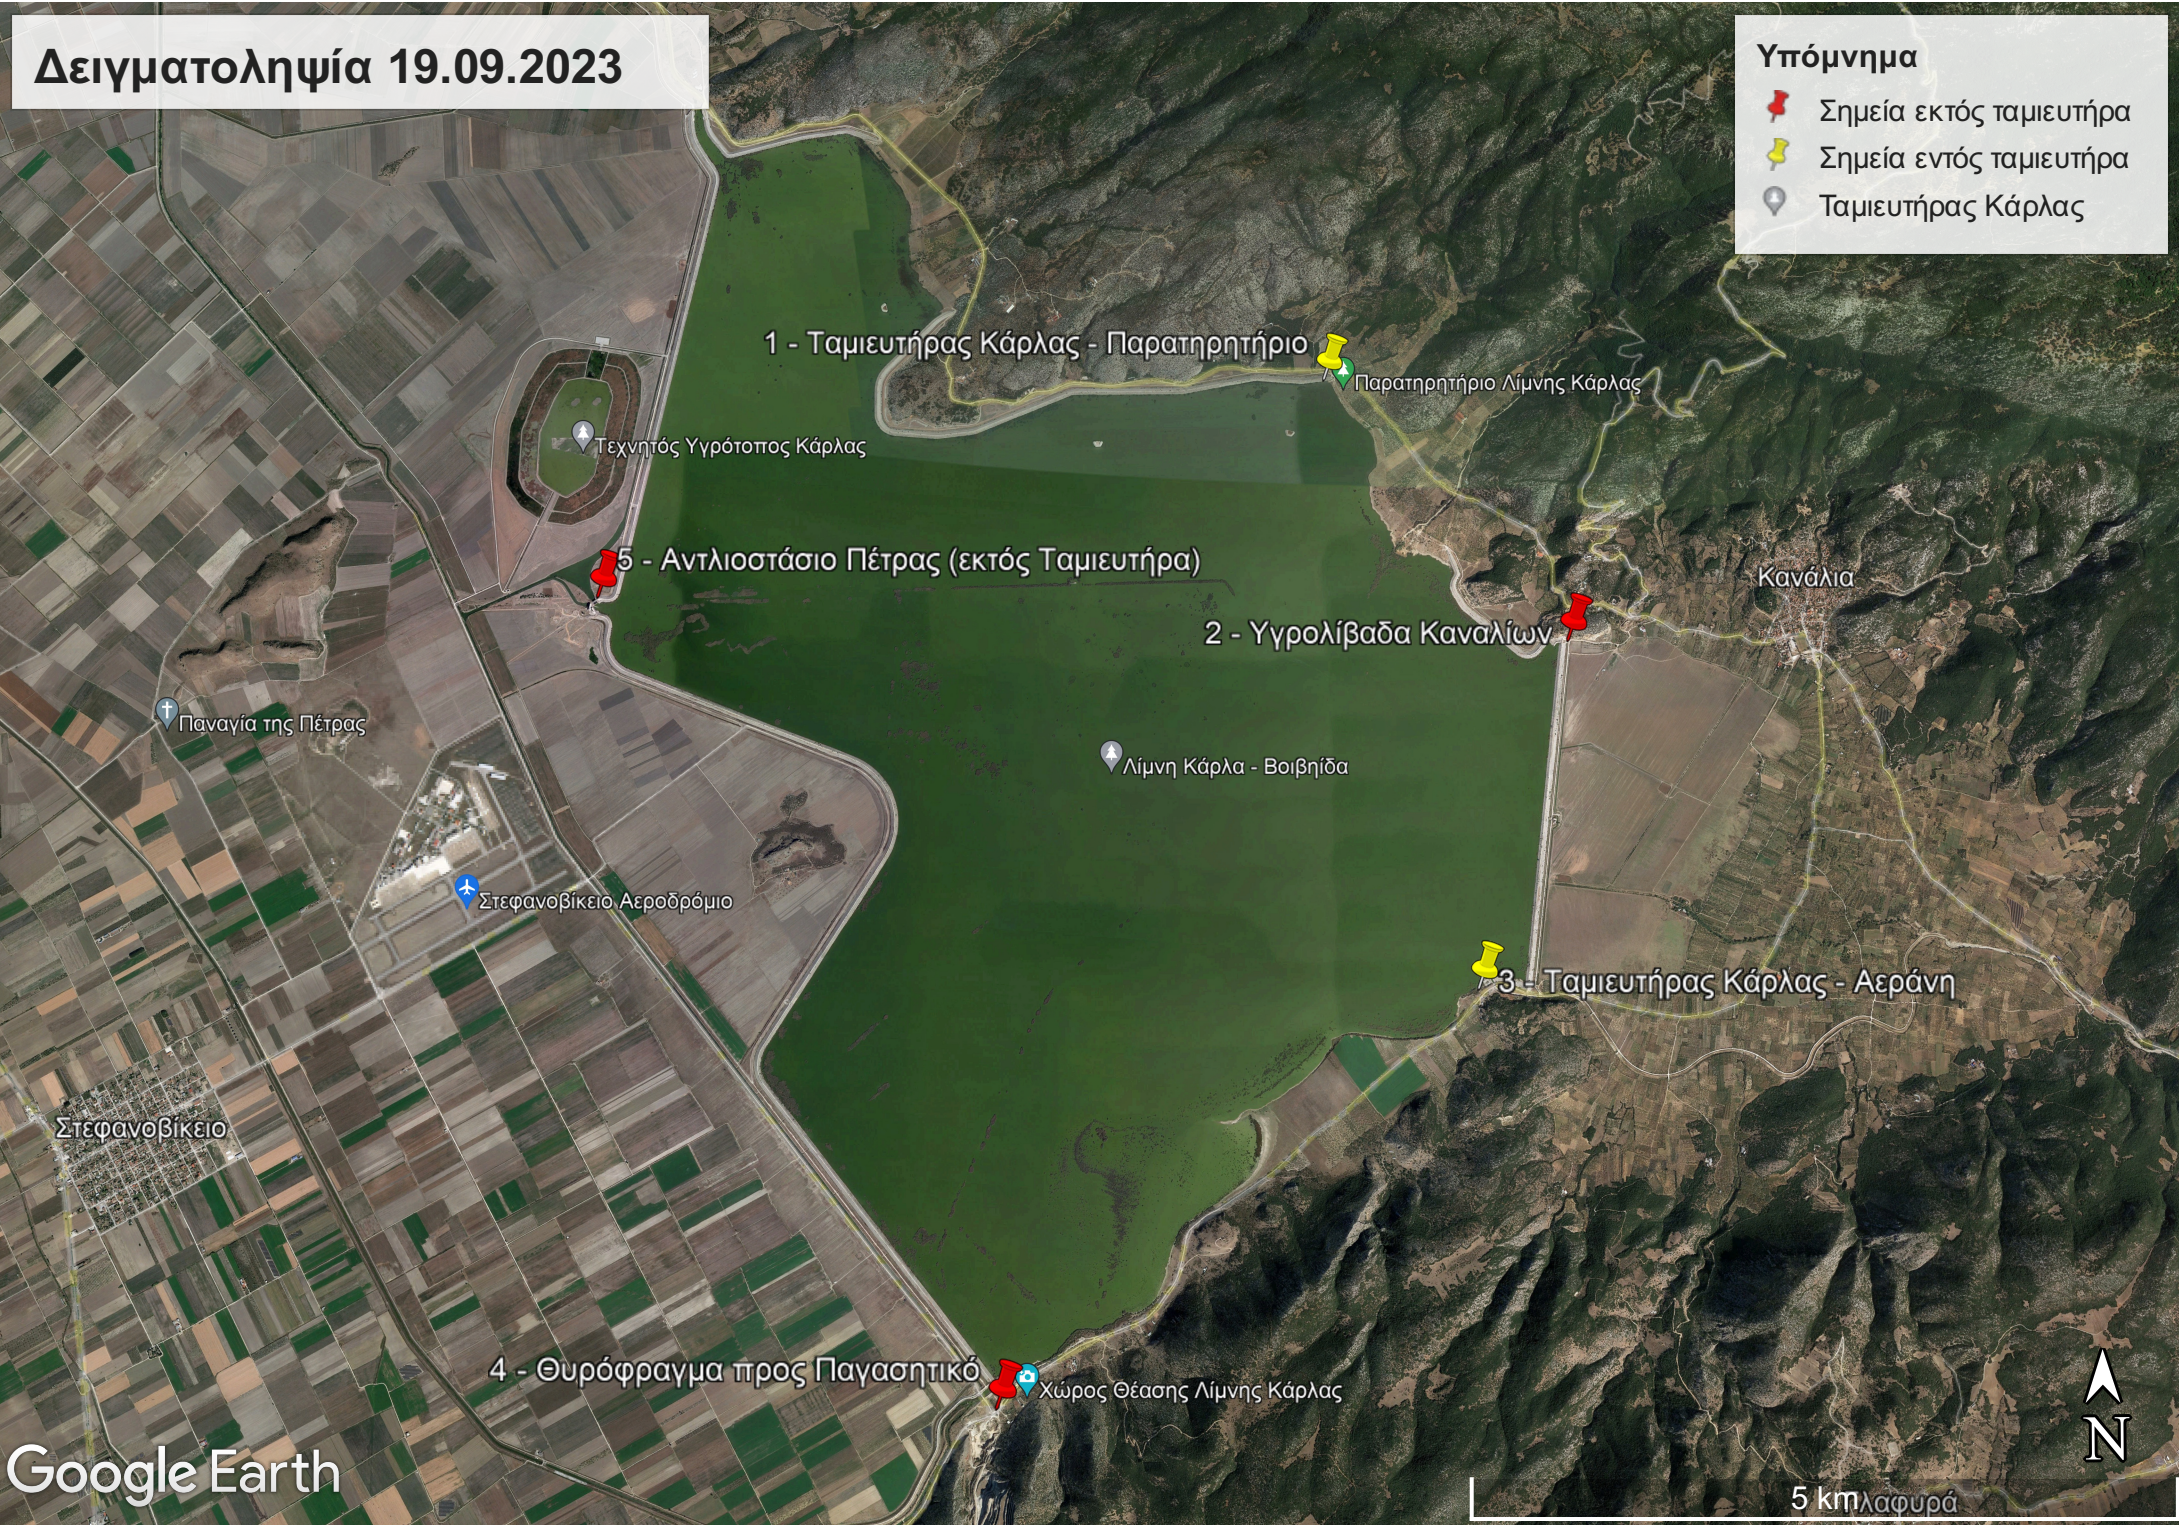

Δειγματοληψία 19.09.2023

Υπόμνημα

- 📌 Σημεία εκτός ταμιευτήρα
- 📌 Σημεία εντός ταμιευτήρα
- 📍 Ταμιευτήρας Κάρλας

1 - Ταμιευτήρας Κάρλας - Παρατηρητήριο

Παρατηρητήριο Λίμνης Κάρλας

Τεχνητός Υγρότοπος Κάρλας

5 - Αντλιοστάσιο Πέτρας (εκτός Ταμιευτήρα)

2 - Υγρολίβαδα Καναλίων

Κανάλια

Λίμνη Κάρλα - Βοιβηίδα

3 - Ταμιευτήρας Κάρλας - Αεράνη

4 - Θυρόφραγμα προς Παγασητικό

Χώρος Θέασης Λίμνης Κάρλας

Google Earth

5 km λαφυρά

5 - Αντλιοστάσιο Πέτρας (εκτός Ταμιευτήρα)