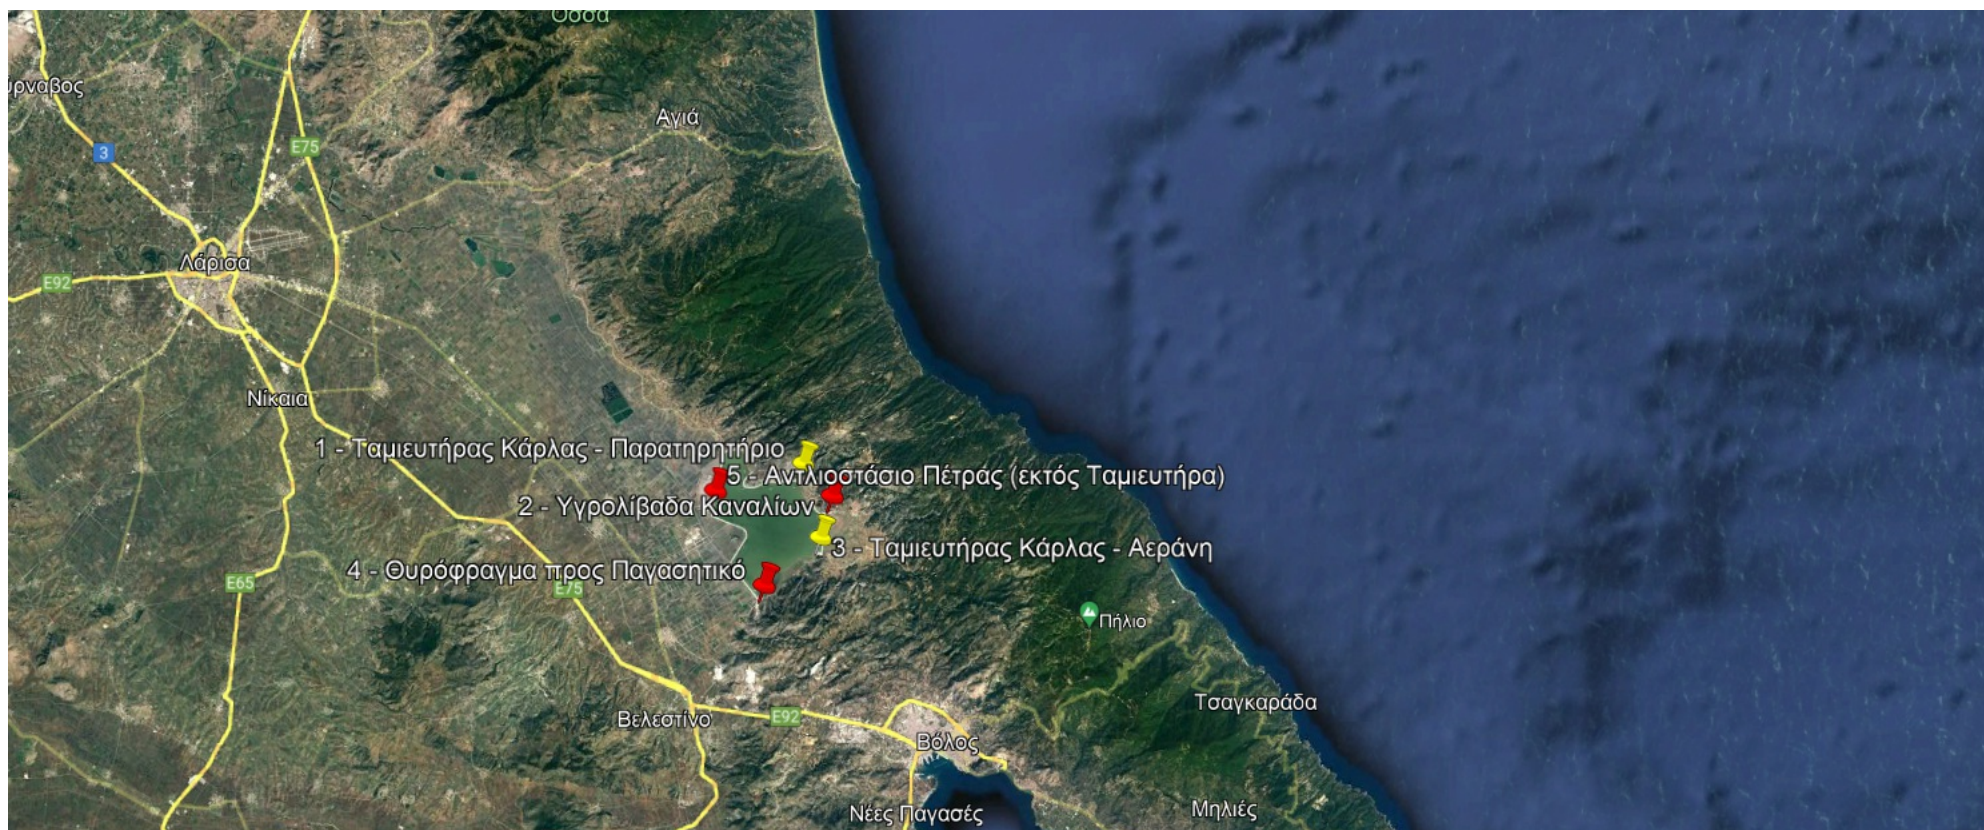

5 - Αντλιοστάσιο Πέτρας (εκτός Ταμιευτήρα)

2 - Υγρολίβαδα Καναλίων

Κανάλια

Λίμνη Κάρλα - Βοιβηίδα

3 - Ταμιευτήρας Κάρλας - Αεράνη

4 - Θυρόφραγμα προς Παγασητικό

Χώρος Θέασης Λίμνης Κάρλας

Google Earth

5 km λαφυρά

5 - Αντλιοστάσιο Πέτρας (εκτός Ταμιευτήρα)